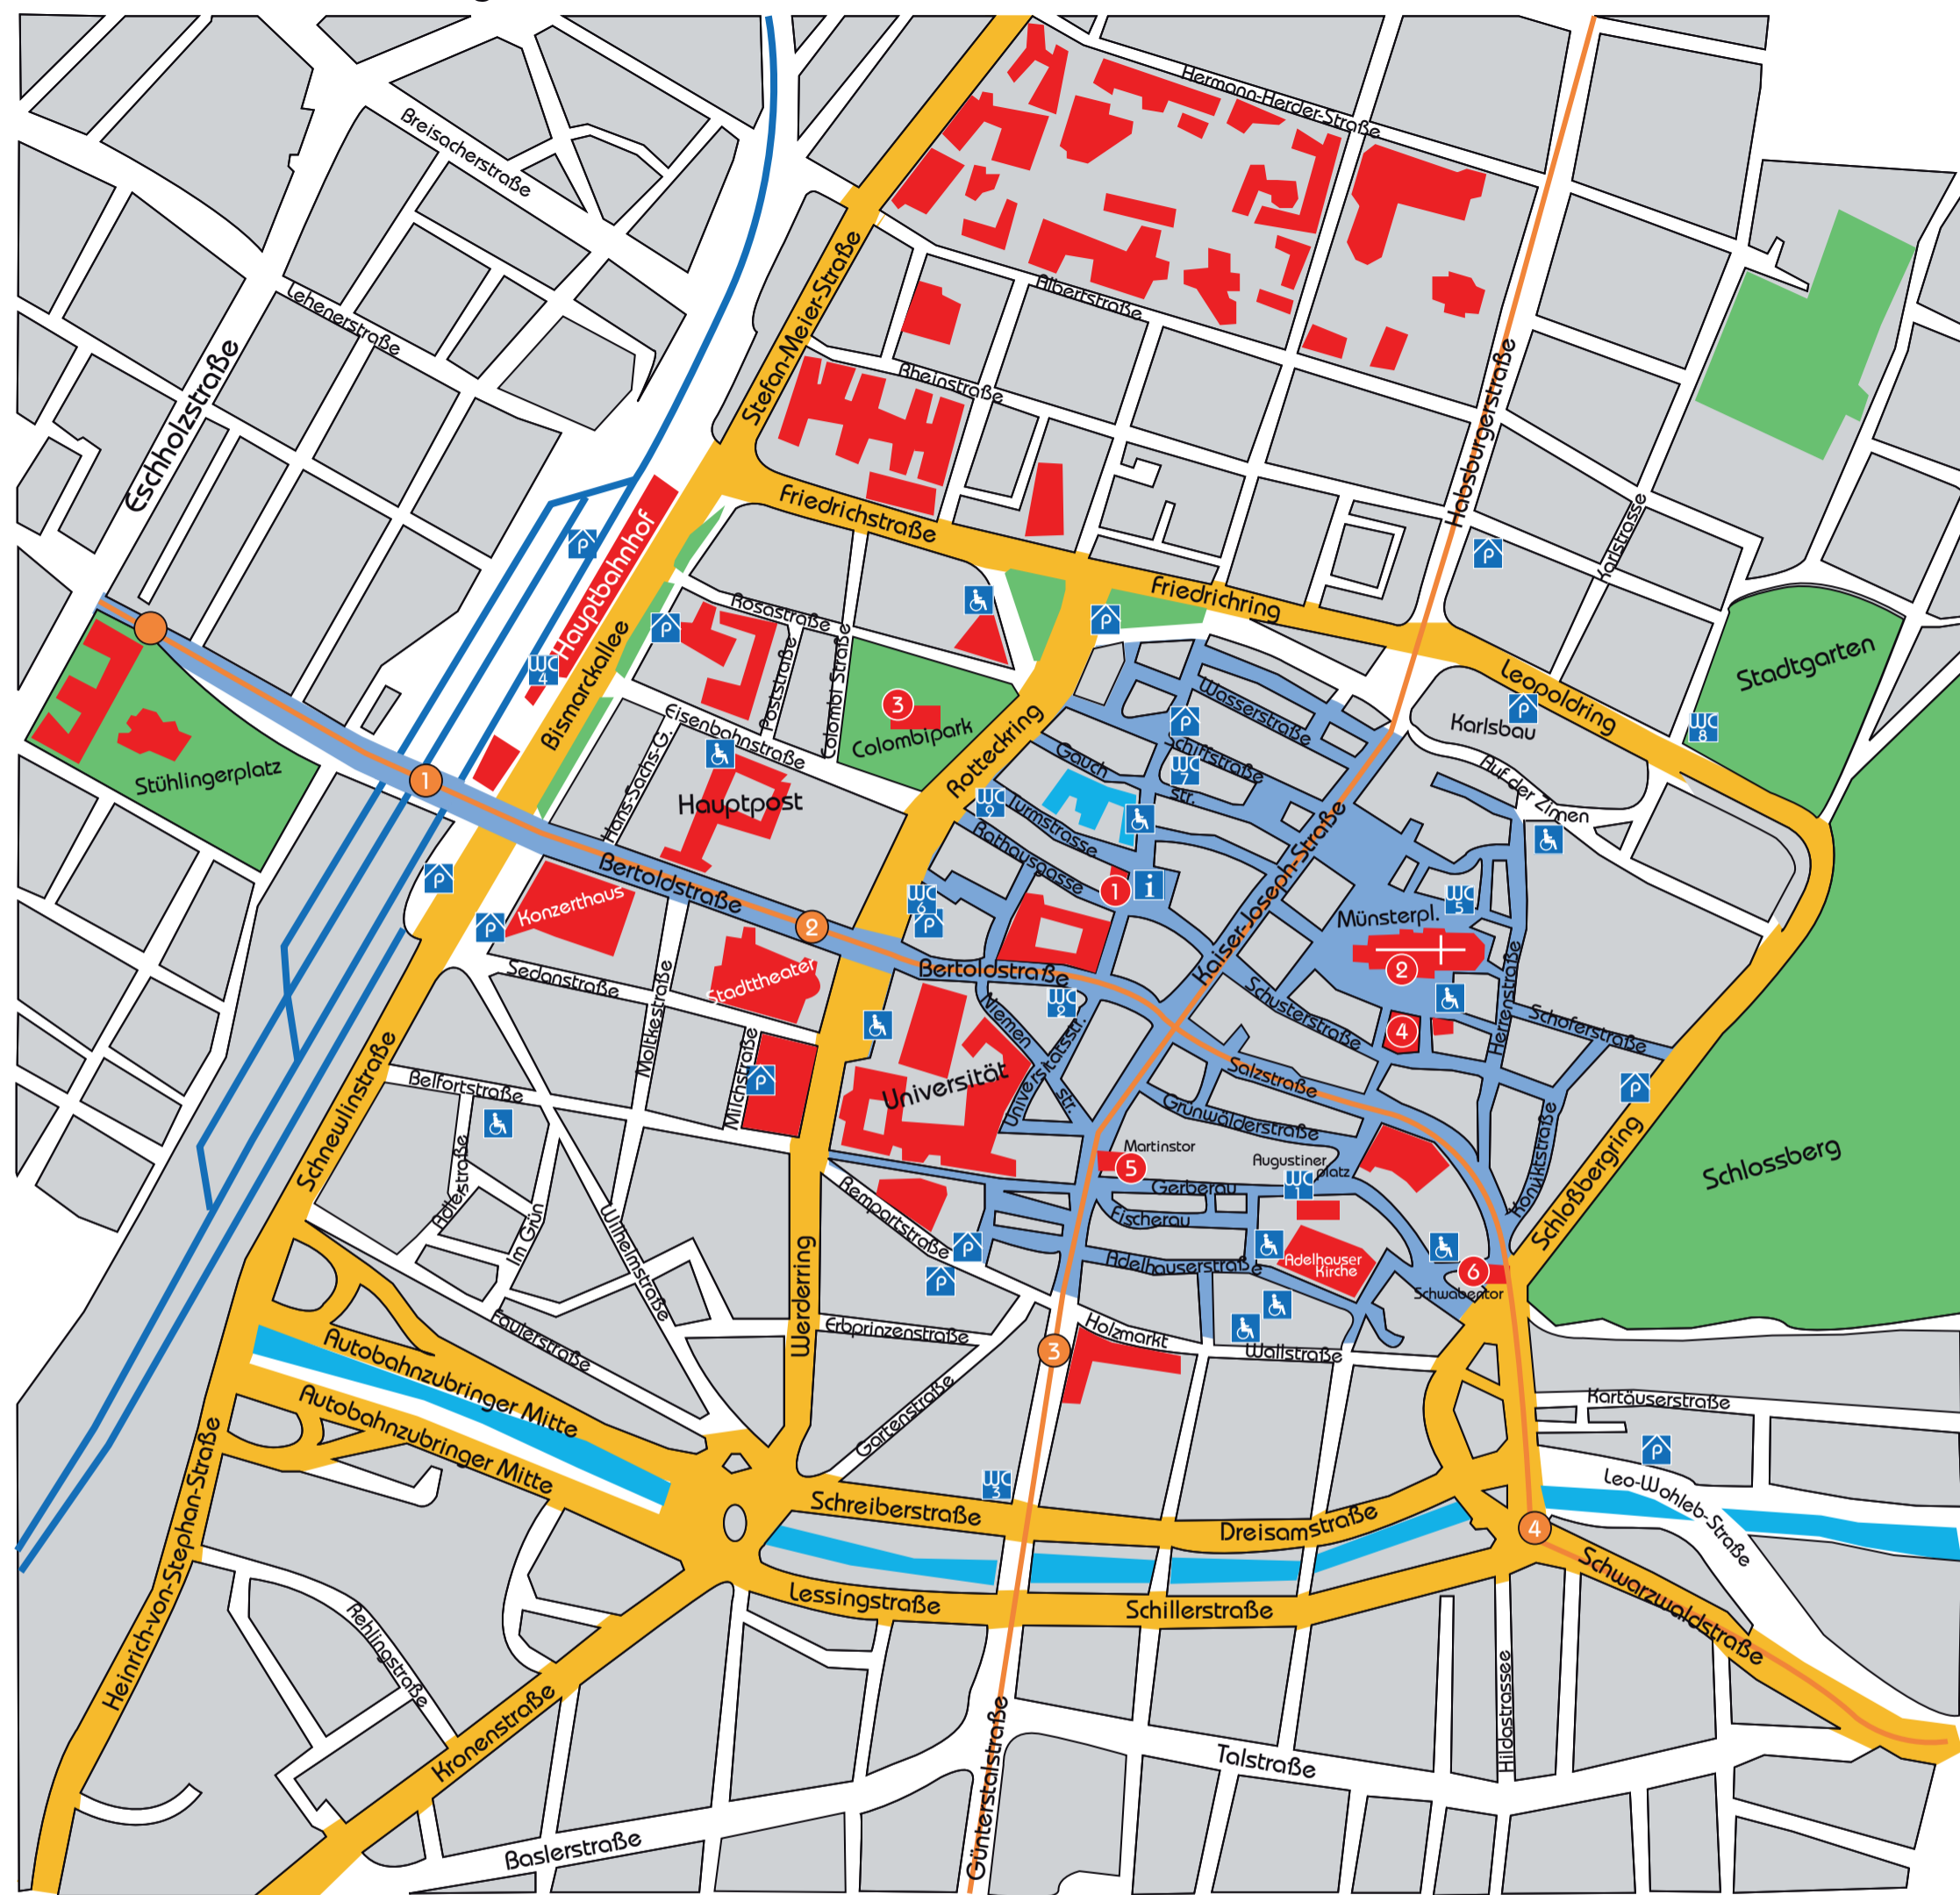

Innenstadtkarte Freiburg

Sehenswürdigkeiten

- 1 Altes Rathaus
- 2 Freiburger Münster
- 3 Colombischlöble
- 4 Historisches Kaufhaus
- 5 Martinstor
- 6 Schwabentor

barrierefreie Straßenbahn

- 1 Haltestelle Stadtbahnbrücke
- 2 Haltestelle Theater
- 3 Haltestelle Holzmarkt
- 4 Haltestelle Schwabentorbrücke

- behindertengerechte Toilette
- Touristinformation
- Parkhaus
- Parkplatz